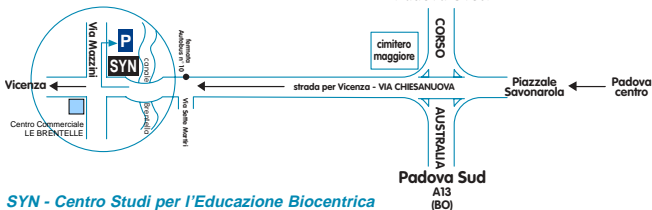

## Come arrivare al Centro SYN:

**SYN - Centro Studi per l'Educazione Biocentrica**  
**Via Chiesanuova, 242 scala B – PADOVA**  
**Tel. 049 8979333 – 340 4776462**

## Come arrivare al Centro SYN:

Uscire a **Padova Sud** seguendo le indicazioni per SS Vicenza/A4 Milano (circonvallazione Corso Australia) ed uscire a destra alla indicazione per SS Vicenza (Via Chiesanuova), seguire sempre per SS Vicenza, sempre dritti fino al semaforo, subito dopo il ponte sul canale Brentella (siete arrivati!) girare a destra (continuazione di via Chiesanuova) e parcheggiare dopo 50 metri al terzo cancello che troverete aperto (subito prima dell'AMAG-acquedotto).

L'entrata è al 242 scala B situata nella corte del 1° cancello angolo con il semaforo.

Uscire a **Padova Ovest** e prendere il sottopassaggio direzione centro, poi dritti seguendo le indicazioni per A13 Bologna/SS Vicenza (circonvallazione Corso Australia) ed uscire a destra alla indicazione per SS Vicenza (Via Chiesanuova), seguire sempre dritti fino al semaforo subito dopo il ponte sul canale Brentella (siete arrivati!) girare a destra (continuazione di via Chiesanuova) e parcheggiare dopo 50 metri al terzo cancello che troverete aperto (subito prima dell'acquedotto).

L'entrata è al 242 scala B situata nella corte del 1° cancello angolo con il semaforo.