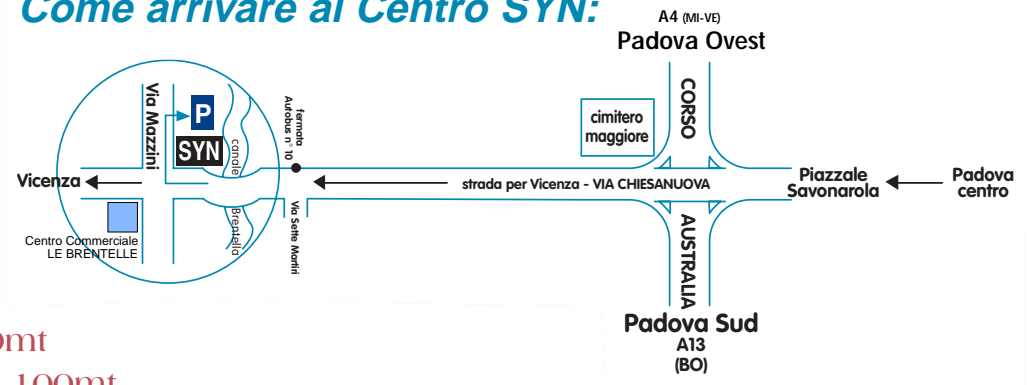

Come arrivare al Centro SYN:

per ulteriori informazioni rivolgersi a:
Associazione culturale SYN
Centro Studi per l'Educazione Biocentrica
via Chiesanuova, 242B - 35143 Padova
049-89.79.333 o 340-47.76.462
assocsyn@tin.it www.centrostudisyn.it